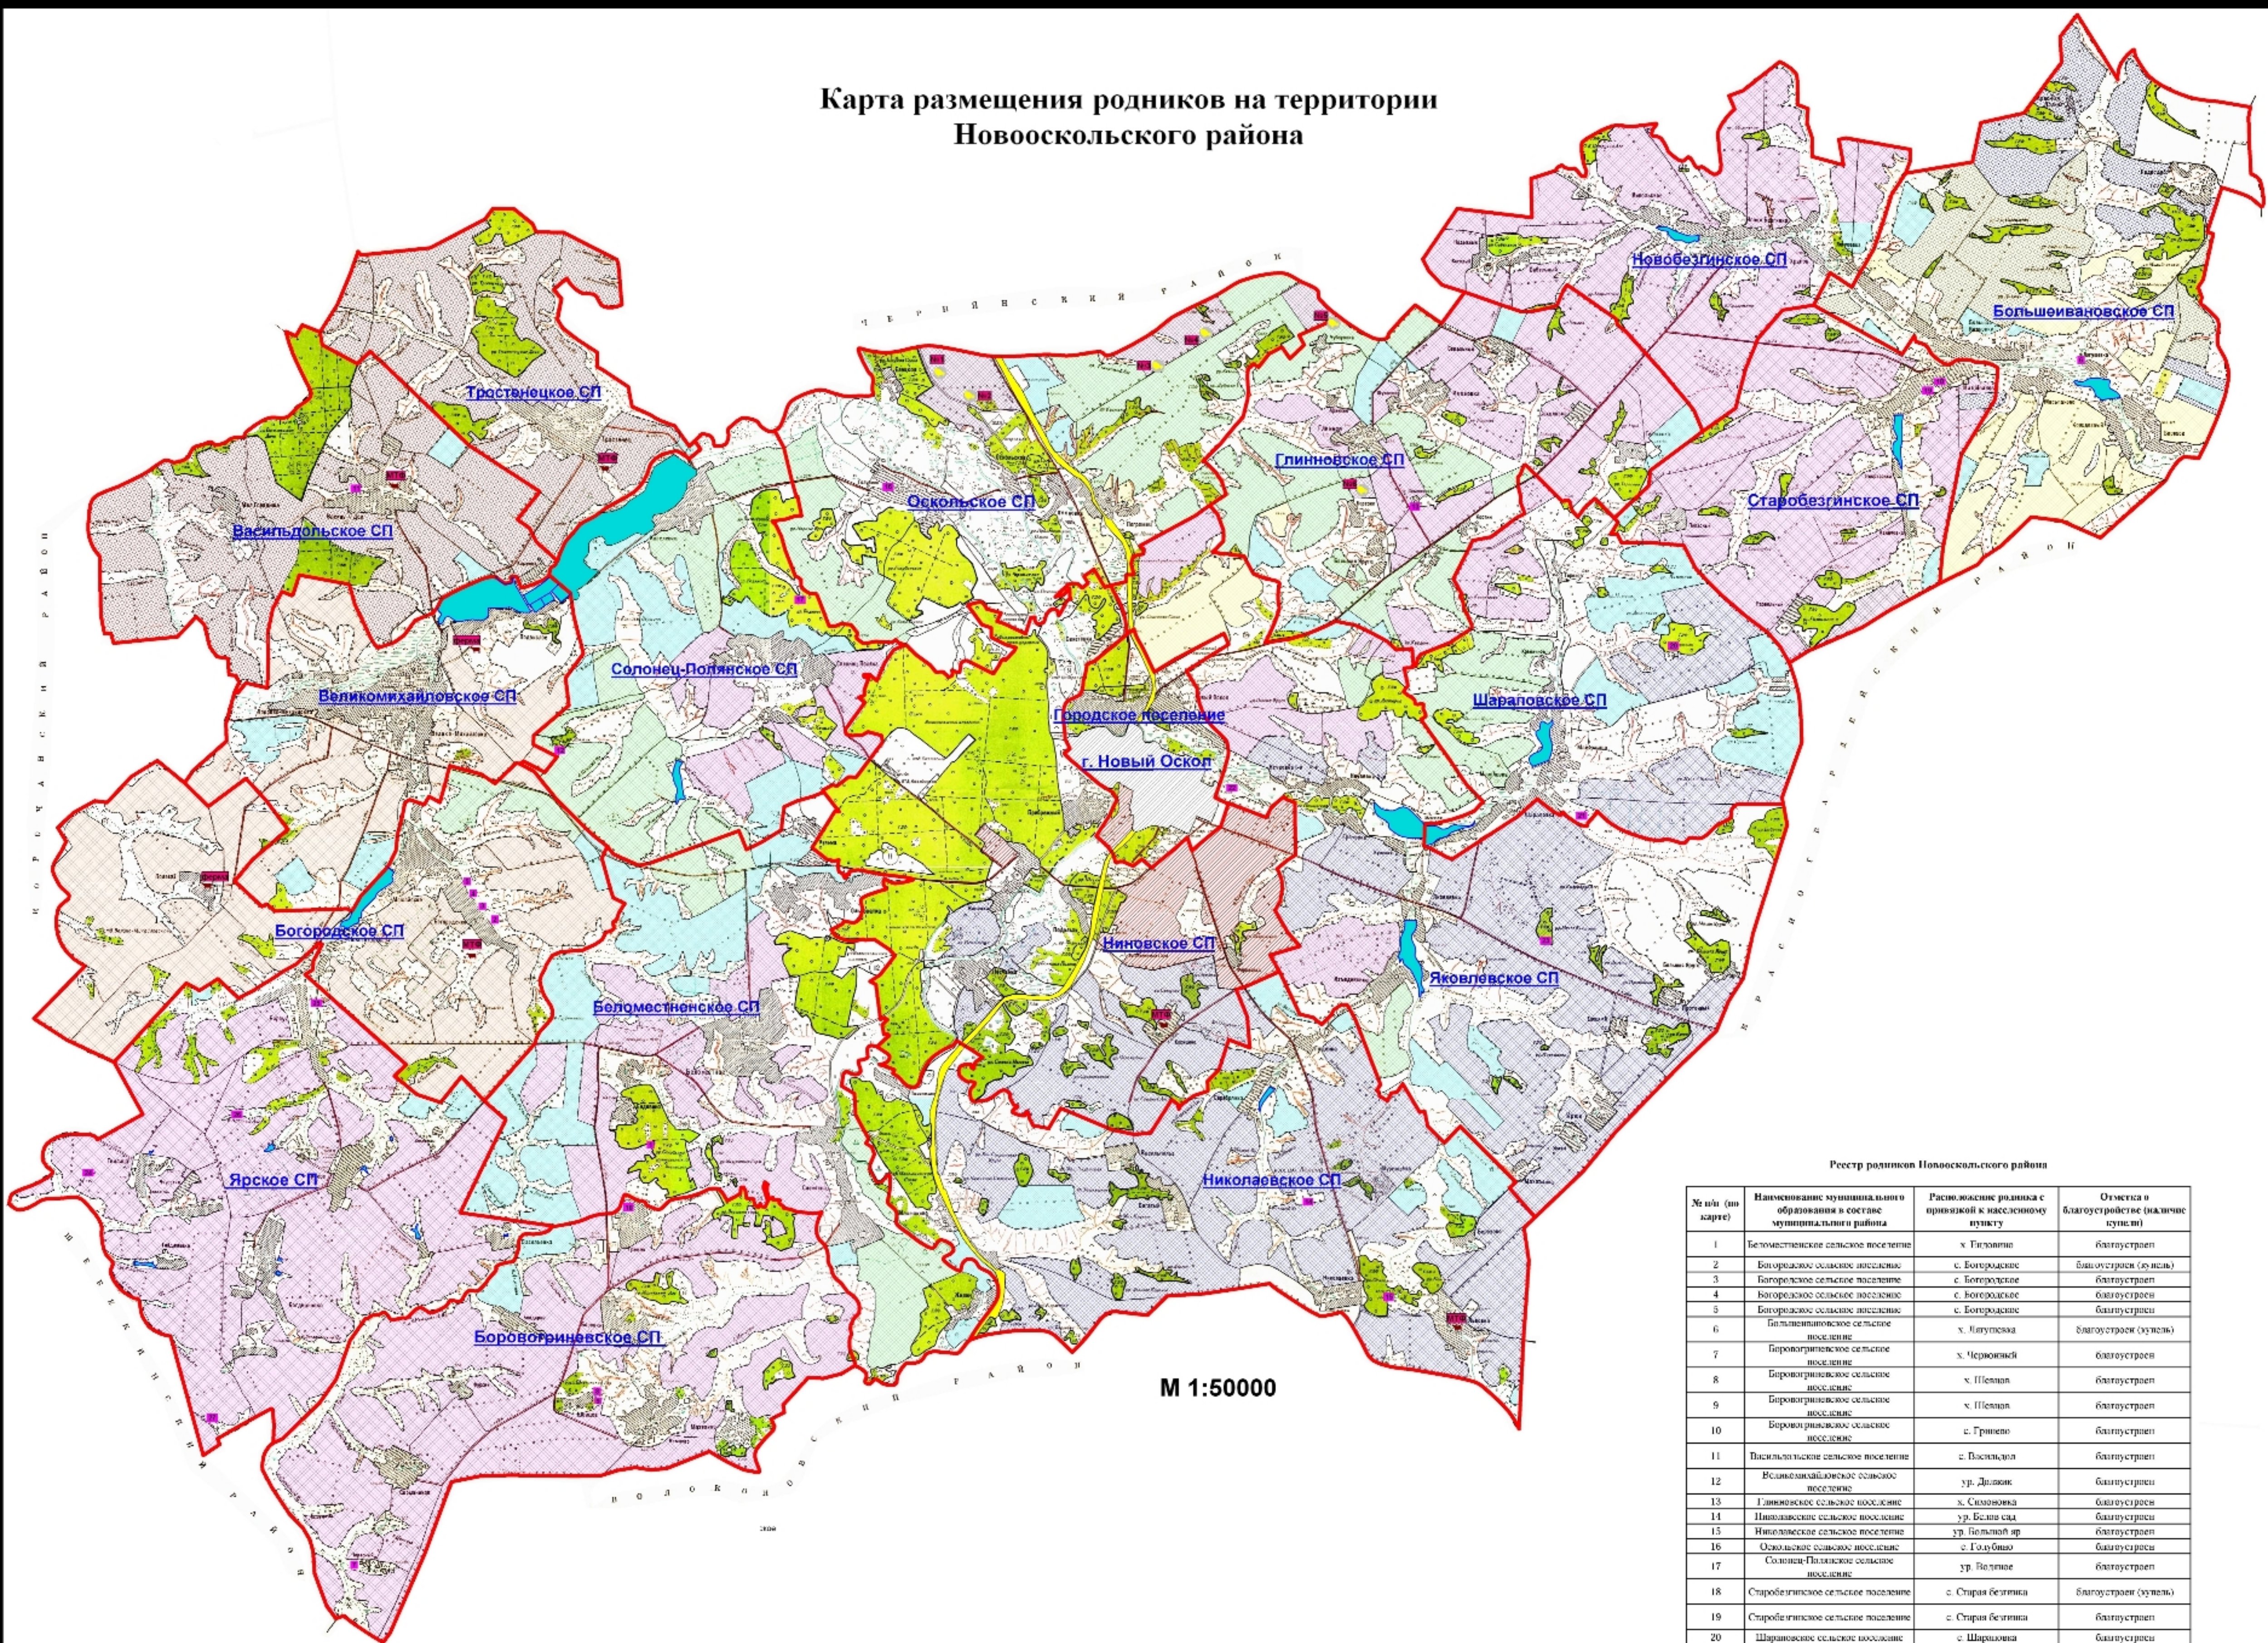

Карта размещения родников на территории Новооскольского района

М 1:50000

Регистр родников Новооскольского района

№ п/п (по карте)	Наименование муниципального образования в составе муниципального района	Расположение родника с привязкой к населенному пункту	Отметка о благоустройстве (наличие купели)
1	Беломестненское сельское поселение	х. Гипатовка	благоустроен
2	Богородское сельское поселение	с. Богородское	благоустроен (купель)
3	Богородское сельское поселение	с. Богородское	благоустроен
4	Богородское сельское поселение	с. Богородское	благоустроен
5	Богородское сельское поселение	с. Богородское	благоустроен
6	Боровогринетское сельское поселение	х. Липуновка	благоустроен (купель)
7	Боровогринетское сельское поселение	х. Червоный	благоустроен
8	Боровогринетское сельское поселение	х. Шендал	благоустроен
9	Боровогринетское сельское поселение	х. Шендал	благоустроен
10	Боровогринетское сельское поселение	д. Гринель	благоустроен
11	Васильдольское сельское поселение	д. Васильдоль	благоустроен
12	Великомихайловское сельское поселение	ур. Длинки	благоустроен
13	Глинновское сельское поселение	х. Слоновка	благоустроен
14	Николаевское сельское поселение	ур. Белый сад	благоустроен
15	Оскольское сельское поселение	ур. Болотный яр	благоустроен
16	Оскольское сельское поселение	д. Голубино	благоустроен
17	Солонец-Полянский сельское поселение	ур. Больное	благоустроен
18	Старобезгинское сельское поселение	д. Старая безгинка	благоустроен (купель)
19	Старобезгинское сельское поселение	д. Старая безгинка	благоустроен
20	Шариповское сельское поселение	д. Шариповка	благоустроен
21	Шариповское сельское поселение	с. Шариповка	благоустроен (купель)
22	Яковлевское сельское поселение	ур. Озеро сад	благоустроен
23	Яковлевское сельское поселение	ур. Малое - белое	благоустроен
24	Ярское сельское поселение	х. Гипатовка	благоустроен
25	Ярское сельское поселение	д. Ярское	благоустроен
26	Ярское сельское поселение	ур. Красный Лог	благоустроен
27	Ярское сельское поселение	д. Ярское	благоустроен