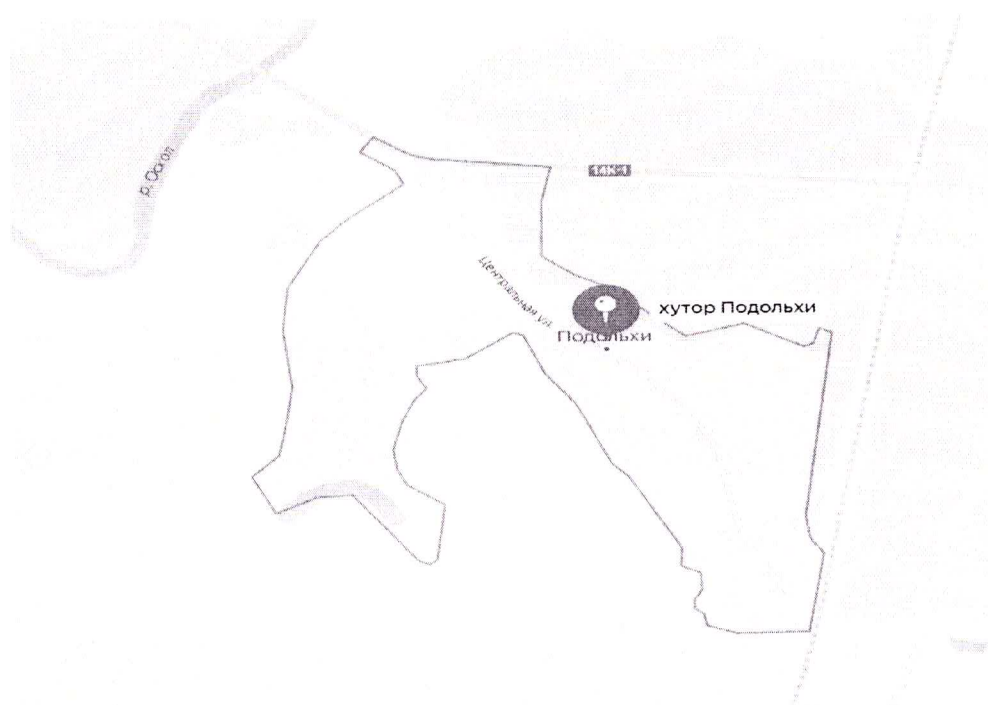

**Председатель Совета депутатов
Новооскольского городского округа**

А.И. Попова

А.И. Попова

Приложение № 1
к решению Совета депутатов
Новооскольского городского округа
от 27 марта 2020 г. № 456

СХЕМА
границ Местной общественной организации
Территориальное общественное самоуправление «Центральный»
хутора Подольхи Новооскольского городского округа