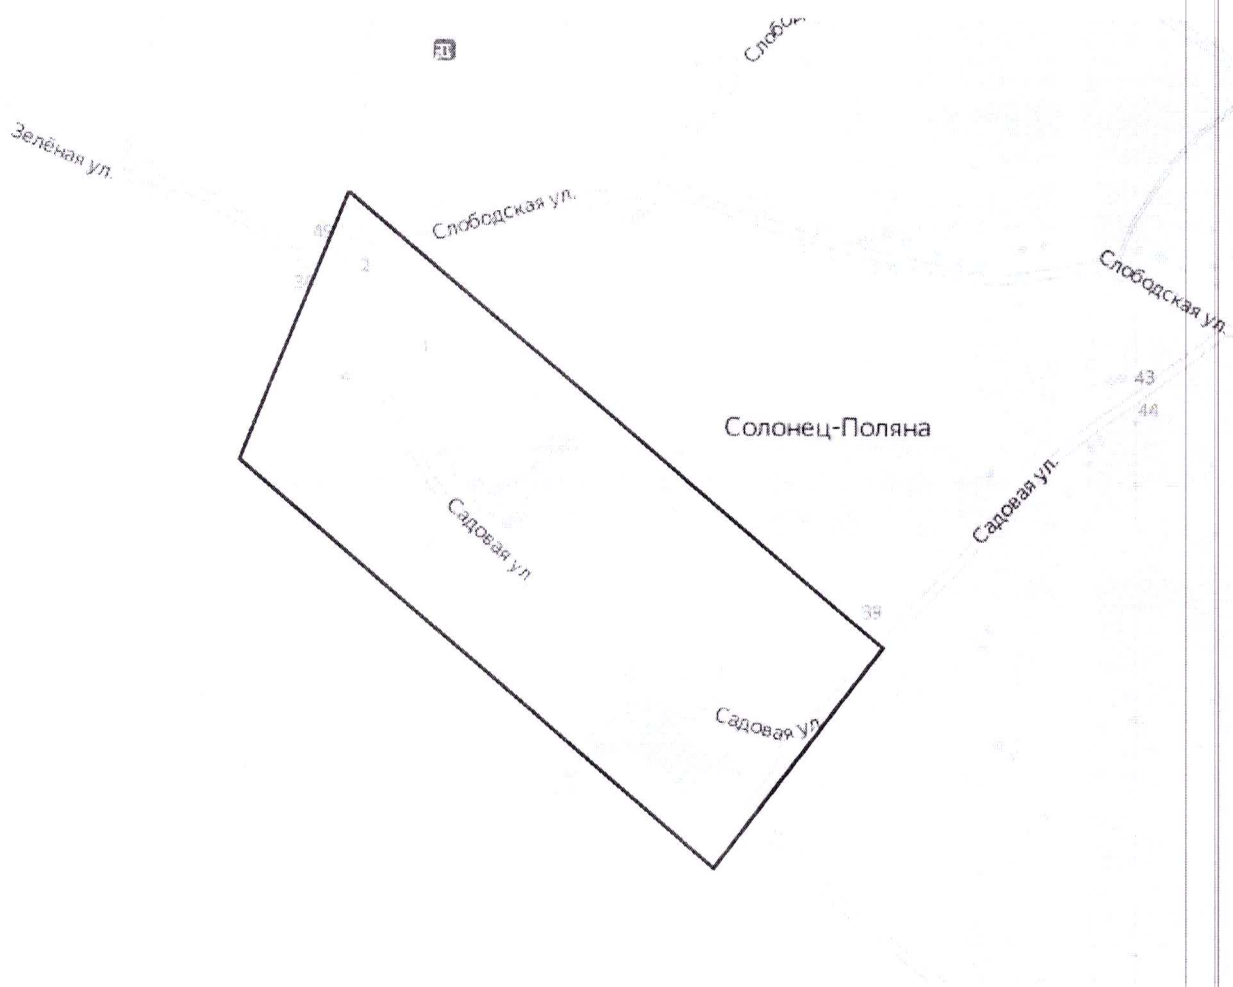

28 мая 2021 года

№ 614

**Об установлении границ
Местной общественной
организации Территориальное
общественное самоуправление
ул. Садовая, с. Солонец-Поляна**

В соответствии с Федеральным законом от 06 октября 2003 года № 131-ФЗ «Об общих принципах организации местного самоуправления в Российской Федерации», Уставом Новооскольского городского округа, решением Совета депутатов Новооскольского городского округа от 02 ноября 2018 года № 59 «Об утверждении Положения территориального общественного самоуправления на территории Новооскольского городского округа», рассмотрев заявление инициативной группы о границах Местной общественной организации Территориальное общественное самоуправление ул. Садовая села Солонец-Поляна, **Совет депутатов Новооскольского городского округа р е ш и л:**

1. Установить границы Местной общественной организации Территориальное общественное самоуправление ул. Садовая с. Солонец-Поляна, согласно приложениям (приложение № 1 – схема, приложение № 2 - описание).
2. Настоящее решение разместить на официальном сайте Совета депутатов Новооскольского городского округа в сети Интернет <http://www.novoskoladmin.ru>.
3. Контроль за исполнением данного решения возложить на заместителя председателя Совета депутатов Новооскольского городского округа (Чернов А.Н.).

**Председатель Совета депутатов
Новооскольского городского округа**

А.И. Попова

Приложение № 1
к решению Совета депутатов
Новооскольского городского округа
от 28 мая 2021 г. № 614

СХЕМА
границ Местной общественной организации
Территориальное общественное самоуправление
ул. Садовая, с. Солонец-Поляна

Приложение № 2
к решению Совета депутатов
Новооскольского городского округа
от 28 мая 2021 г. № 614

**Словесное описание
границ Местной общественной организации
Территориальное общественное самоуправление
ул. Садовая, с. Солонец-Поляна**